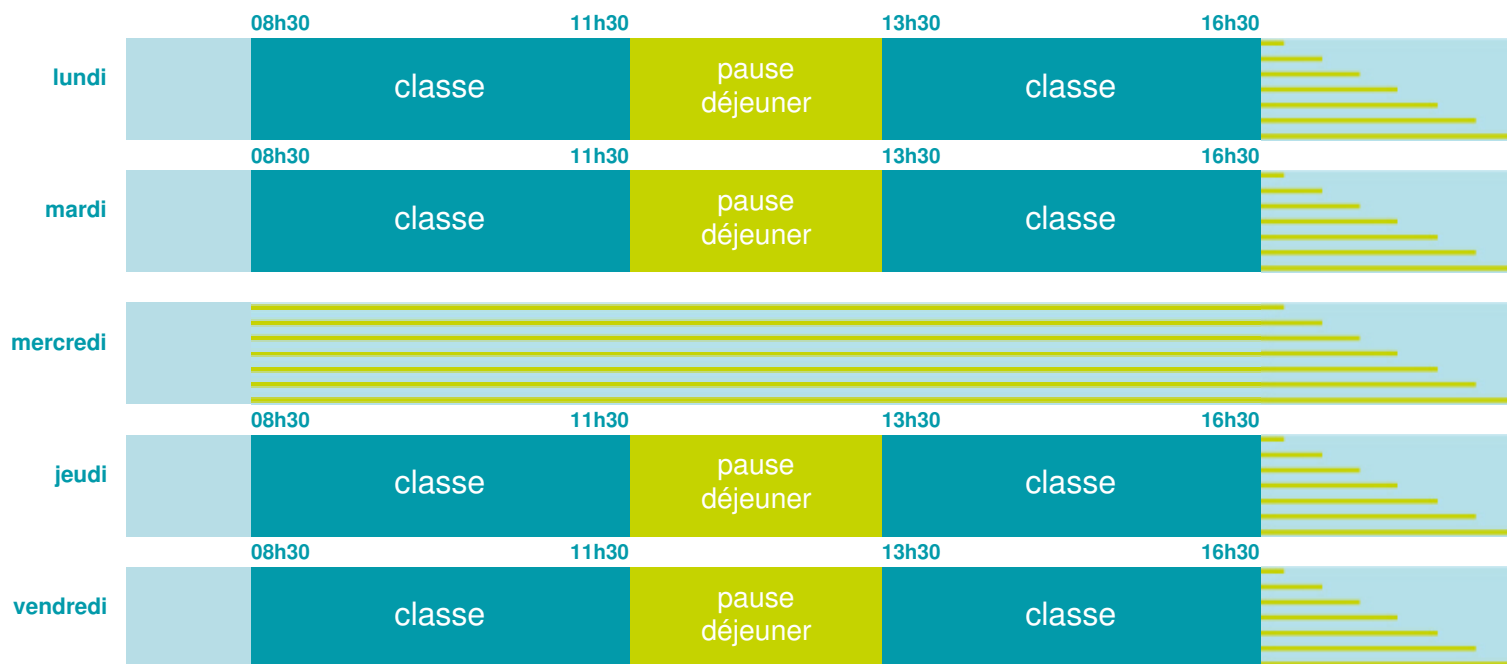

Ecole élémentaire publique Simone Veil

École élémentaire

Zone C

École publique

Code école : 0922587M

14 rue Magenta
92600 ASNIERES SUR SEINE
Tél. 0146880119

Cette école est située dans l'académie de Versailles

<http://www.ac-versailles.fr>

Horaires
année scolaire
2019-2020

Les horaires des activités périscolaires / extrascolaires organisées par la commune / l'intercommunalité vous seront communiqués par la mairie.