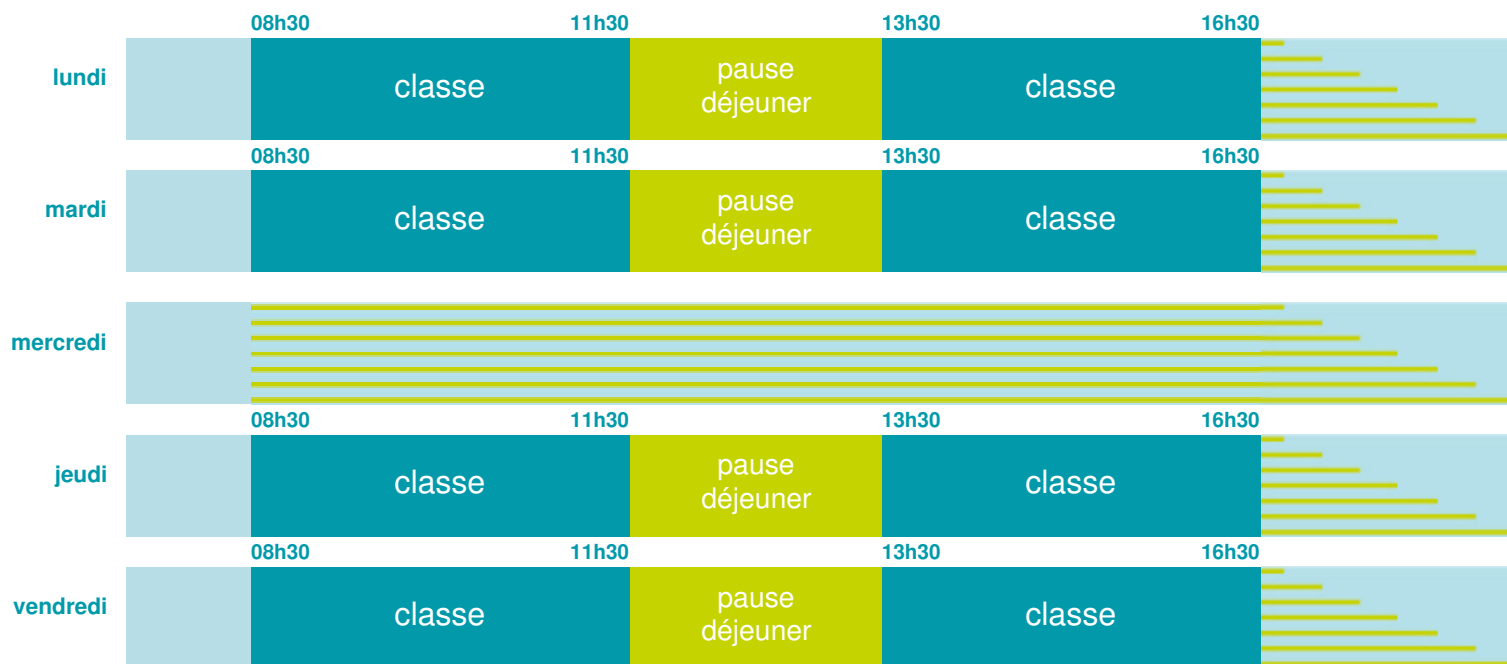

Ecole primaire publique Elisabeth Badinter

École maternelle et élémentaire

Zone C

École publique

Code école : 0922654K

7 rue Sarah Bernhardt
92600 ASNIERES SUR SEINE
Tél. 0146498045

Cette école est située dans l'académie de Versailles

<http://www.ac-versailles.fr>

Horaires
année scolaire
2019-2020

Les horaires des activités périscolaires / extrascolaires organisées par la commune / l'intercommunalité vous seront communiqués par la mairie.