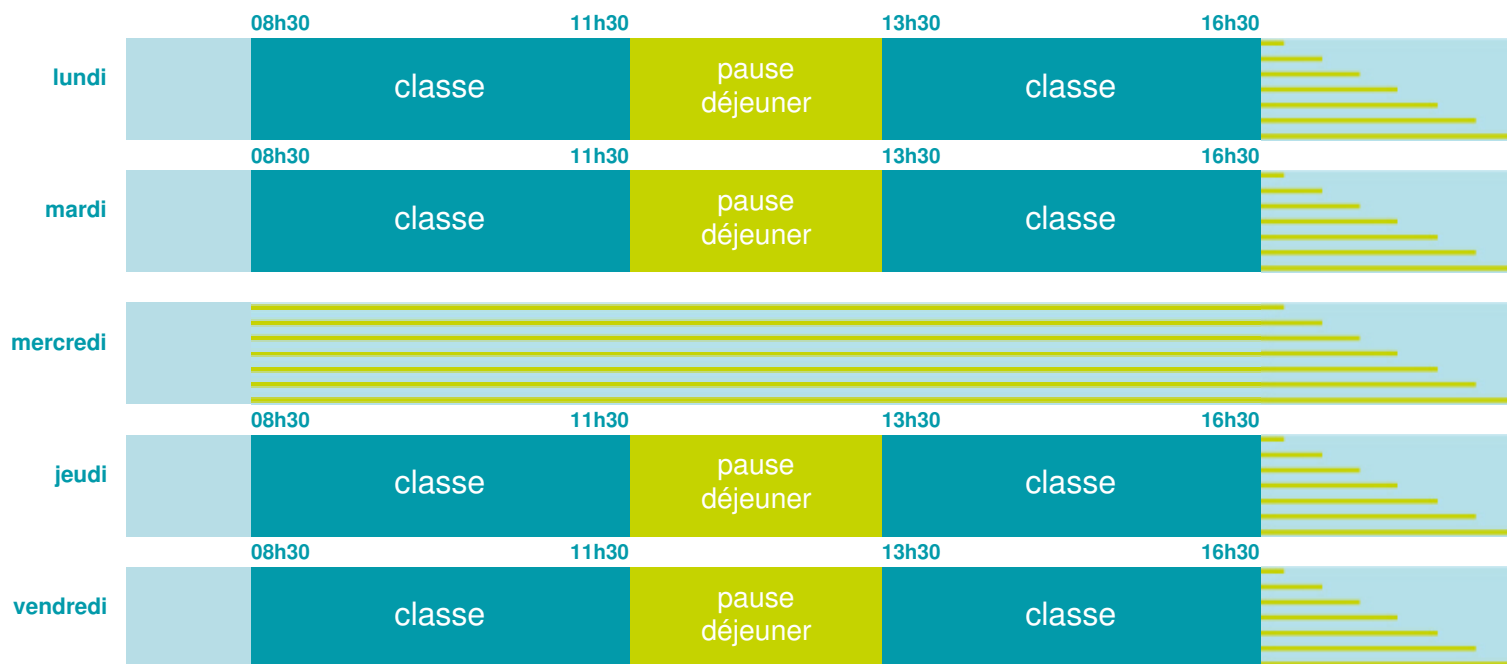

Ecole primaire publique Elisabeth Badinter

École maternelle et élémentaire

Zone C

École publique

Code école : 0922654K

7 rue Sarah Bernhardt
92600 ASNIERES SUR SEINE
Tél. 0146498045

Cette école est située dans l'académie
de Versailles

<http://www.ac-versailles.fr>

Horaires
année scolaire
2019-2020

Les horaires des activités périscolaires / extrascolaires organisées par la commune / l'intercommunalité vous seront communiqués par la mairie.