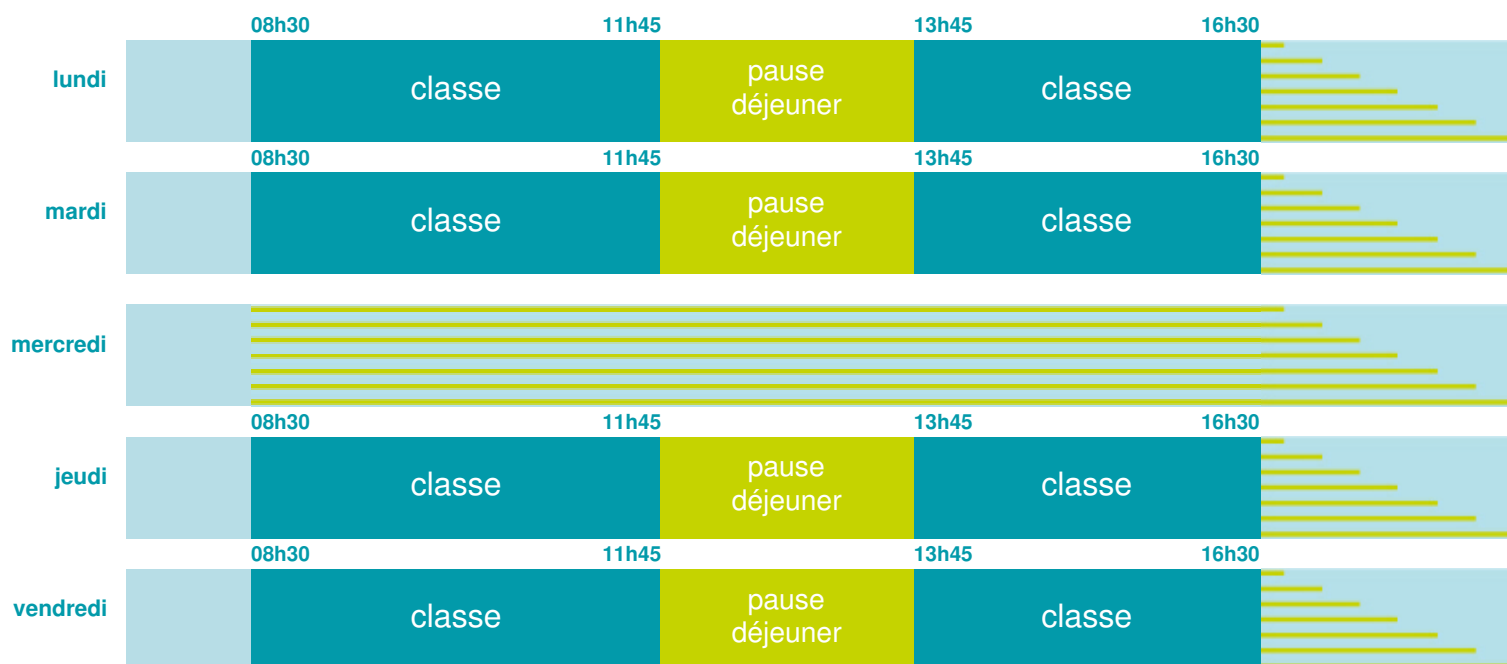

Ecole élémentaire Maurice Berteaux 1

École élémentaire

Zone C

École publique

Code école : 0950087D

1 AVENUE MAURICE BERTEAUX
95240 CORMEILLES EN PARISIS
Tél. 0139974203

Cette école est située dans l'académie
de Versailles

<http://www.ac-versailles.fr>

Horaires
année scolaire
2019-2020

Les horaires des activités périscolaires / extrascolaires organisées par la commune / l'intercommunalité vous seront communiqués par la mairie.