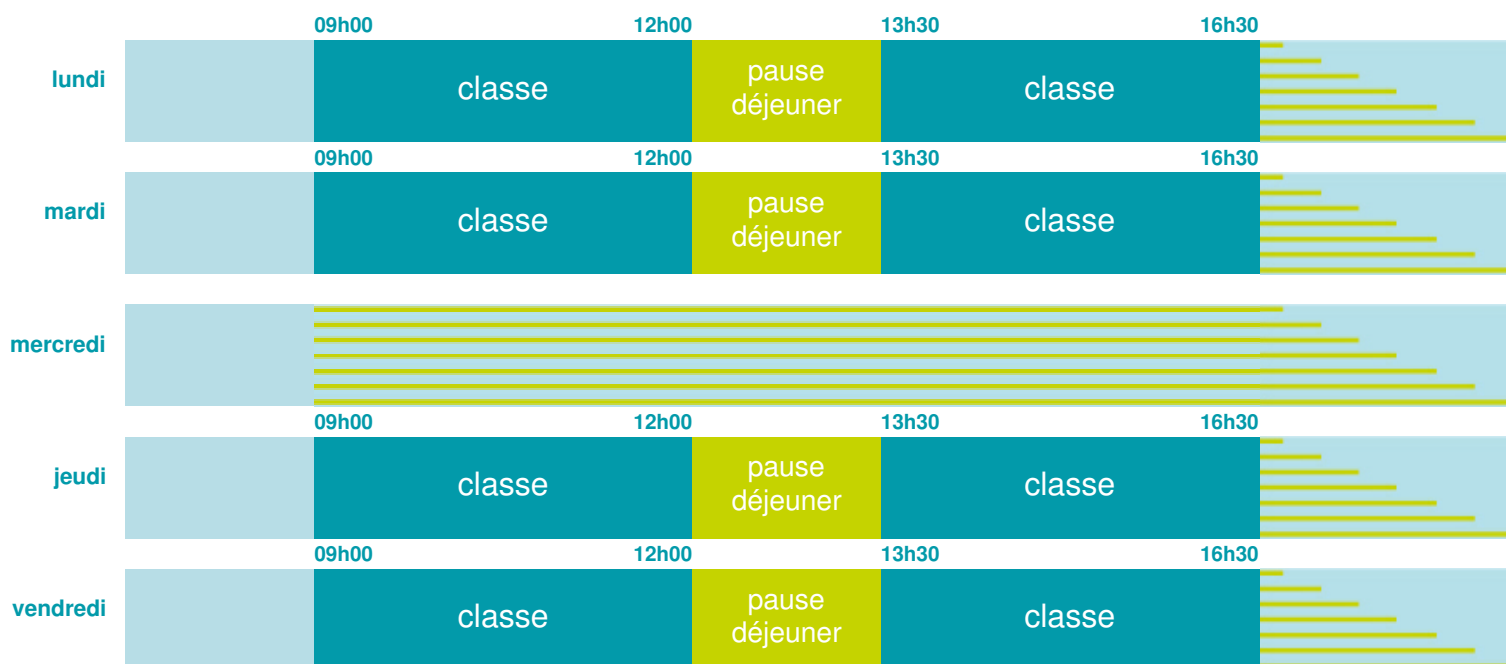

École élémentaire Paul Verlaine

École élémentaire

Zone C

École publique

Code école : 0950167R

RUE PAUL VERLAINE
95820 BRUYERES SUR OISE
Tél. 0134701142

Cette école est située dans l'académie
de Versailles

<http://www.ac-versailles.fr>

Horaires
année scolaire
2018-2019

Les horaires des activités périscolaires / extrascolaires organisées par la commune / l'intercommunalité vous seront communiqués par la mairie.

Plus d'informations sur
education.gouv.fr/rythmes-scolaires