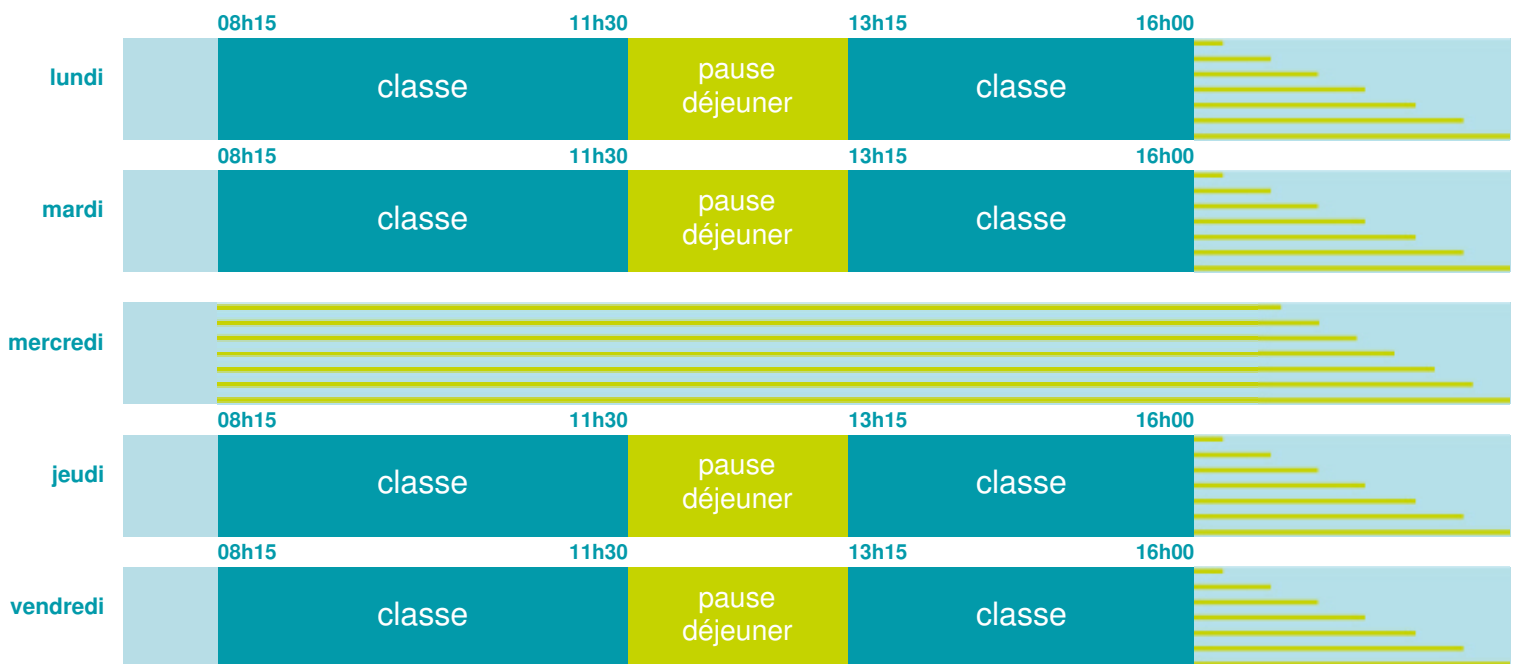

École élémentaire

École élémentaire

Zone C

École publique

Code école : 0950294D

Grande rue
95560 CHAUVRY
Tél. 0134694015

Cette école est située dans l'académie de Versailles

<http://www.ac-versailles.fr>

Horaires
année scolaire
2019-2020

Les horaires des activités périscolaires / extrascolaires organisées par la commune / l'intercommunalité vous seront communiqués par la mairie.

Plus d'informations sur
education.gouv.fr/rythmes-scolaires