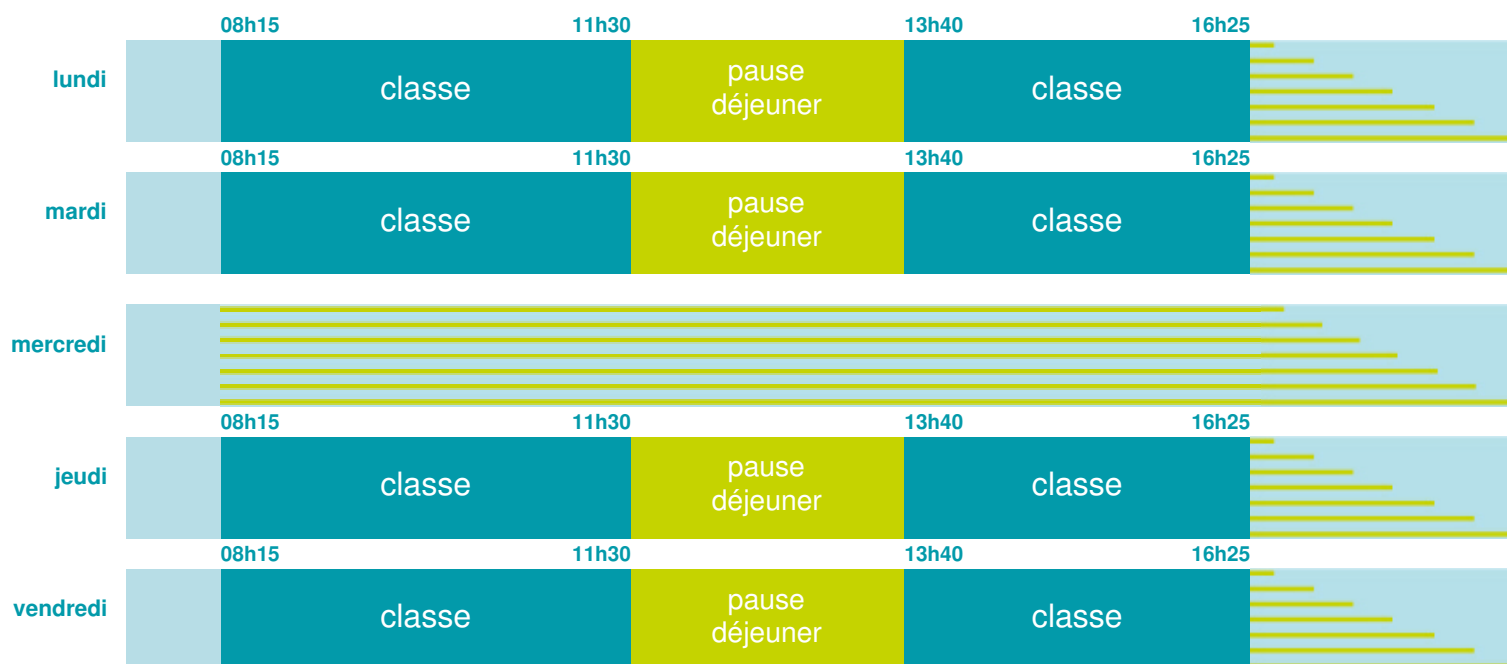

Cette école est située dans l'académie de Versailles

<http://www.ac-versailles.fr>

Horaires
année scolaire
2019-2020

Les horaires des activités périscolaires / extrascolaires organisées par la commune / l'intercommunalité vous seront communiqués par la mairie.