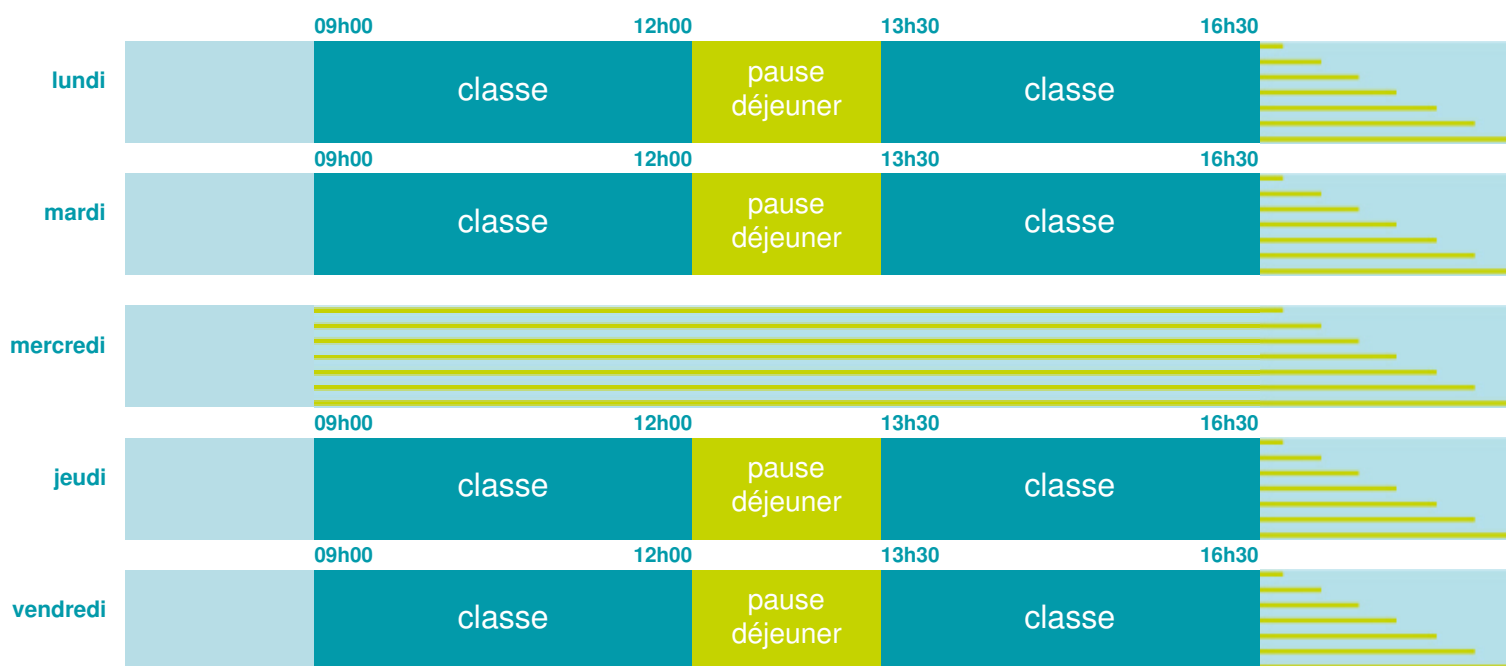

Ecole primaire François Vaudin La Villeneuve Saint-Martin

École maternelle et élémentaire

Zone C

École publique

Code école : 0950371M

2 rue Vaudin
95450 ABLEIGES
Tél. 0130392710

Cette école est située dans l'académie de Versailles

<http://www.ac-versailles.fr>

Horaires
année scolaire
2019-2020

Les horaires des activités périscolaires / extrascolaires organisées par la commune / l'intercommunalité vous seront communiqués par la mairie.

Plus d'informations sur
education.gouv.fr/rythmes-scolaires