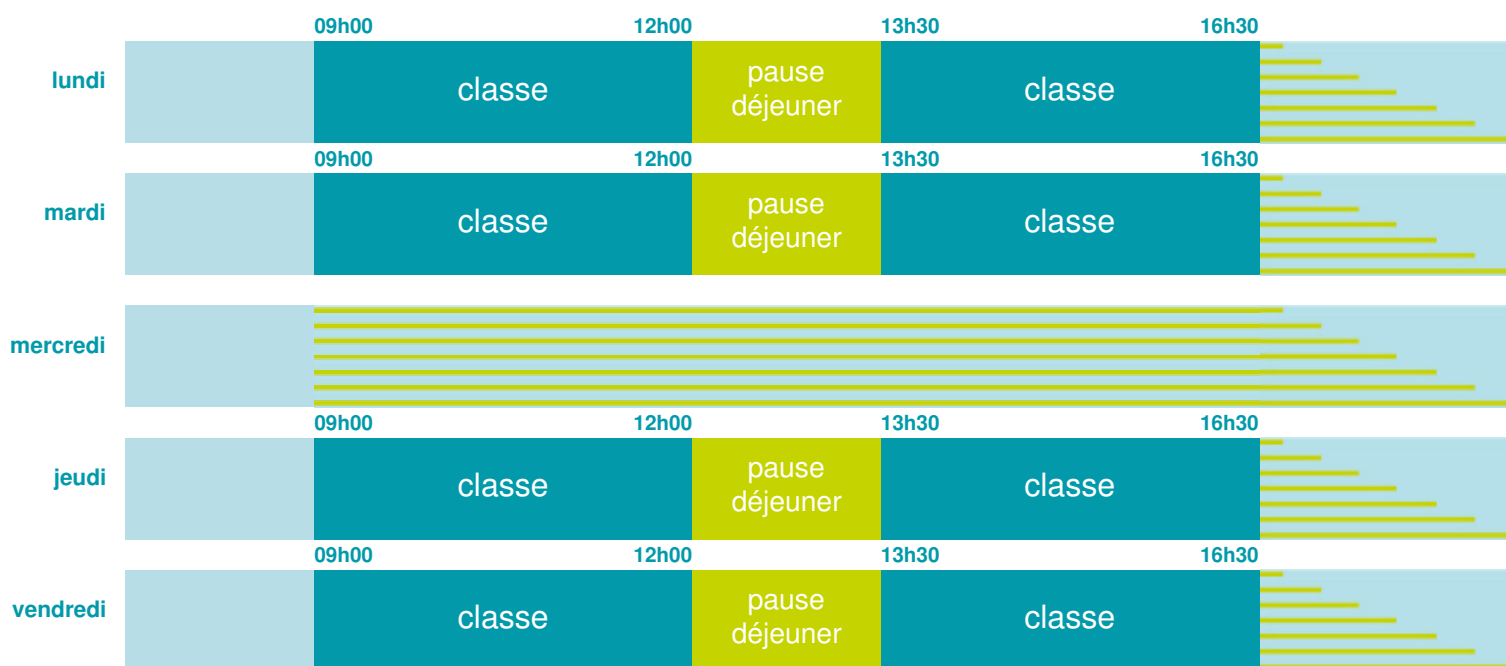

Ecole primaire François Vaudin La Villeneuve Saint-Martin

École maternelle et élémentaire

Zone C

École publique

Code école : 0950371M

2 rue Vaudin
95450 ABLEIGES
Tél. 0130392710

Cette école est située dans l'académie de Versailles

<http://www.ac-versailles.fr>

Horaires
année scolaire
2019-2020

Les horaires des activités périscolaires / extrascolaires organisées par la commune / l'intercommunalité vous seront communiqués par la mairie.