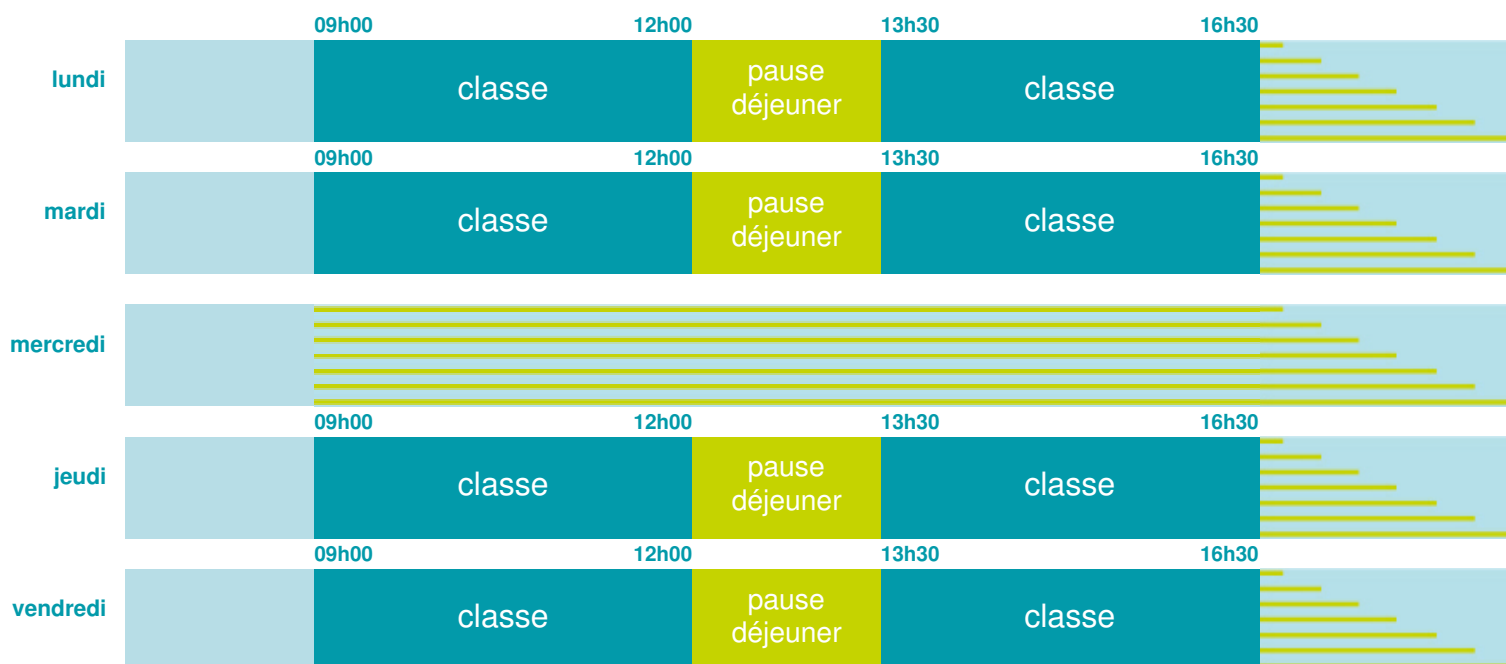

<http://www.ac-versailles.fr>

Horaires  
année scolaire  
2019-2020

Les horaires des activités périscolaires / extrascolaires organisées par la commune / l'intercommunalité vous seront communiqués par la mairie.