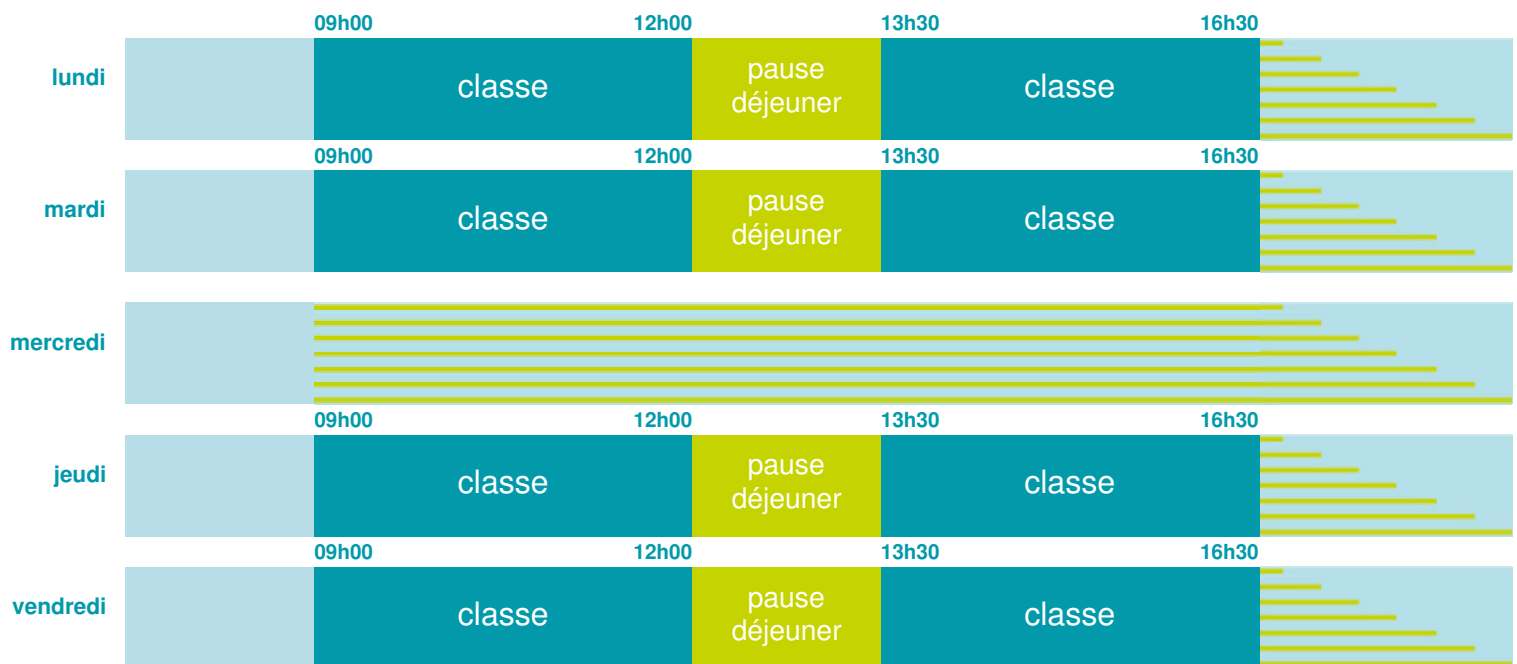

Cette école est située dans l'académie de Versailles

<http://www.ac-versailles.fr>

Horaires
année scolaire
2019-2020

Les horaires des activités périscolaires / extrascolaires organisées par la commune / l'intercommunalité vous seront communiqués par la mairie.