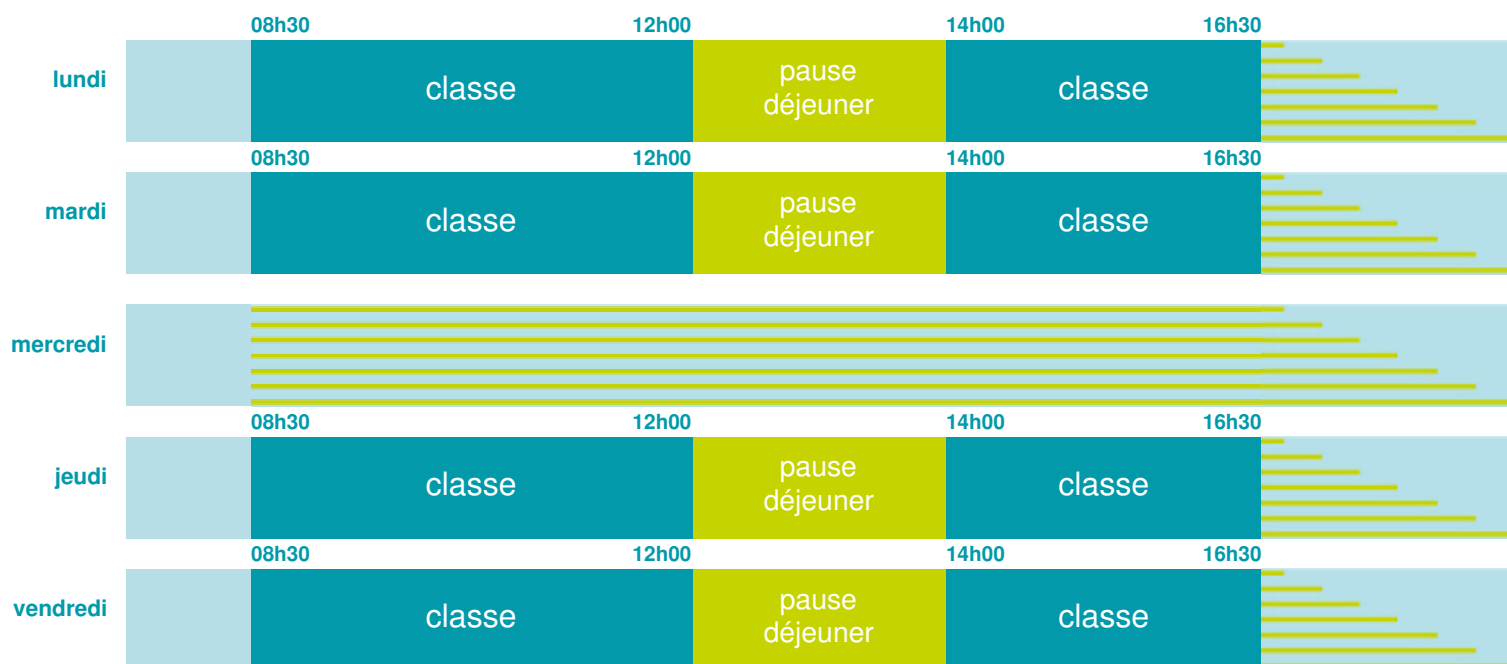

Ecole primaire Le Bourg

École maternelle et élémentaire

Zone C

École publique

Code école : 0950373P

39 grande rue
95450 AVERNES
Tél. 0130392070

Cette école est située dans l'académie
de Versailles

<http://www.ac-versailles.fr>

Horaires
année scolaire
2019-2020

Les horaires des activités périscolaires / extrascolaires organisées par la commune / l'intercommunalité vous seront communiqués par la mairie.

Plus d'informations sur
education.gouv.fr/rythmes-scolaires