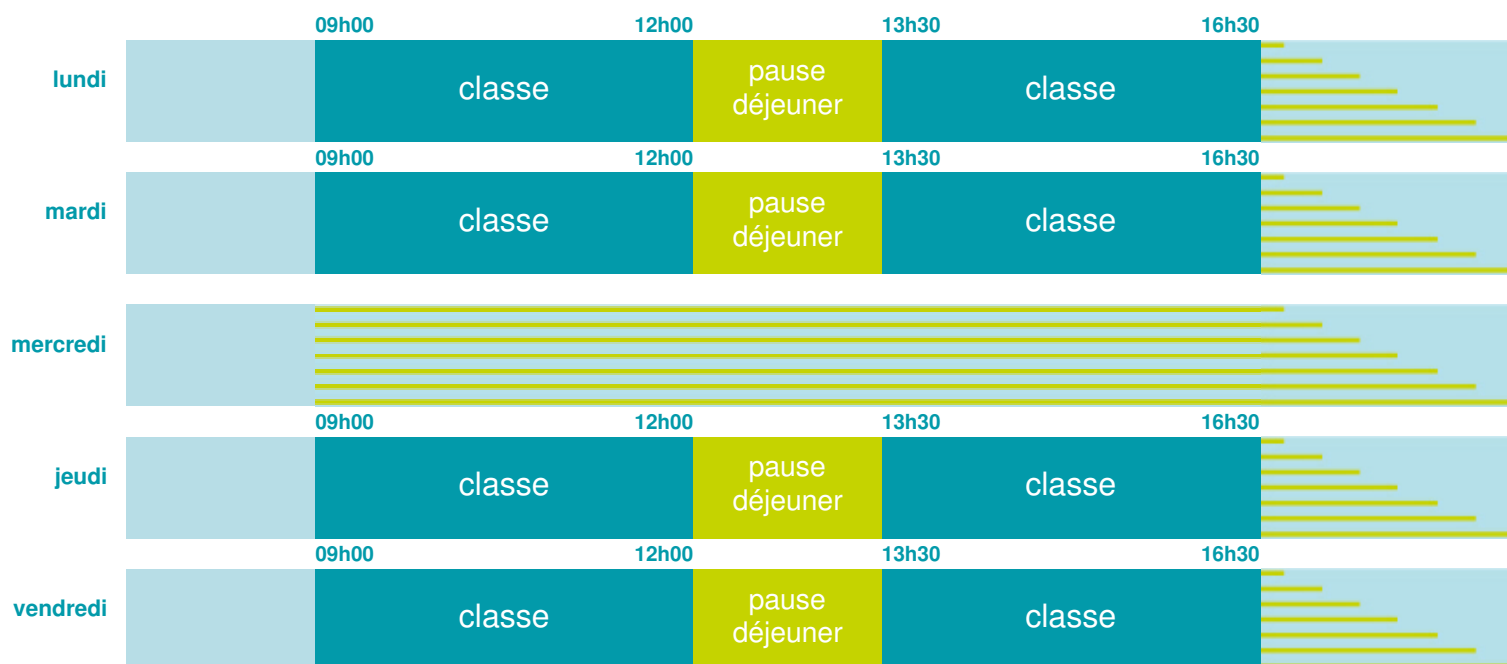

Ecole primaire La Fontaine

École maternelle et élémentaire

Zone C

École publique

Code école : 0950382Z

1 rue DE LA FONTAINE D'ASCOT
95420 CLERY EN VEXIN
Tél. 0134674874

Cette école est située dans l'académie
de Versailles

<http://www.ac-versailles.fr>

Horaires
année scolaire
2019-2020

Les horaires des activités périscolaires / extrascolaires organisées par la commune / l'intercommunalité vous seront communiqués par la mairie.