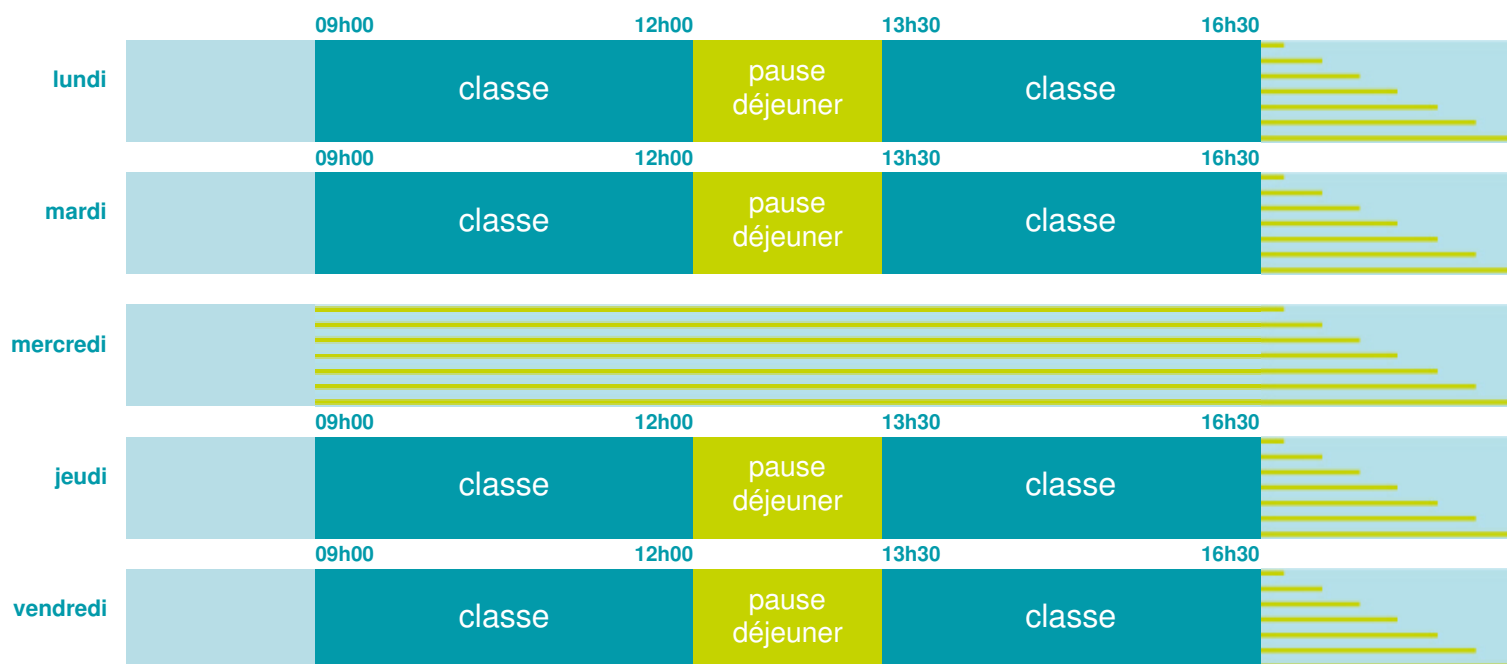

Ecole primaire La Fontaine

École maternelle et élémentaire

Zone C

École publique

Code école : 0950382Z

1 rue DE LA FONTAINE D'ASCOT
95420 CLERY EN VEXIN
Tél. 0134674874

Cette école est située dans l'académie
de Versailles

<http://www.ac-versailles.fr>

Horaires
année scolaire
2019-2020

Les horaires des activités périscolaires / extrascolaires organisées par la commune / l'intercommunalité vous seront communiqués par la mairie.

Plus d'informations sur
education.gouv.fr/rythmes-scolaires