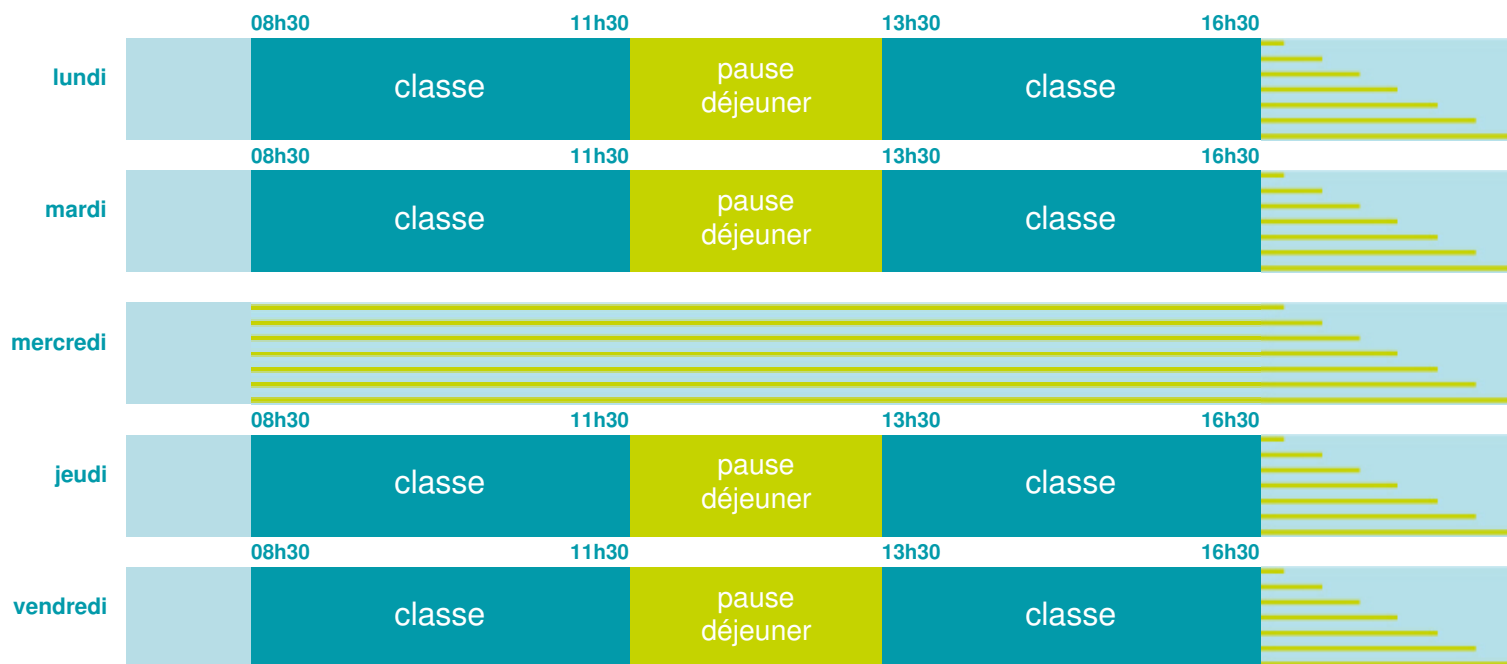

## École élémentaire

Zone C

École publique

Code école : 0950502E

2 rue René Cassin

95580 ANDILLY

Tél. 0967164182

Cette école est située dans l'académie de Versailles

<http://www.ac-versailles.fr>

**Horaires**  
année scolaire  
2019-2020

Les horaires des activités périscolaires / extrascolaires organisées par la commune / l'intercommunalité vous seront communiqués par la mairie.