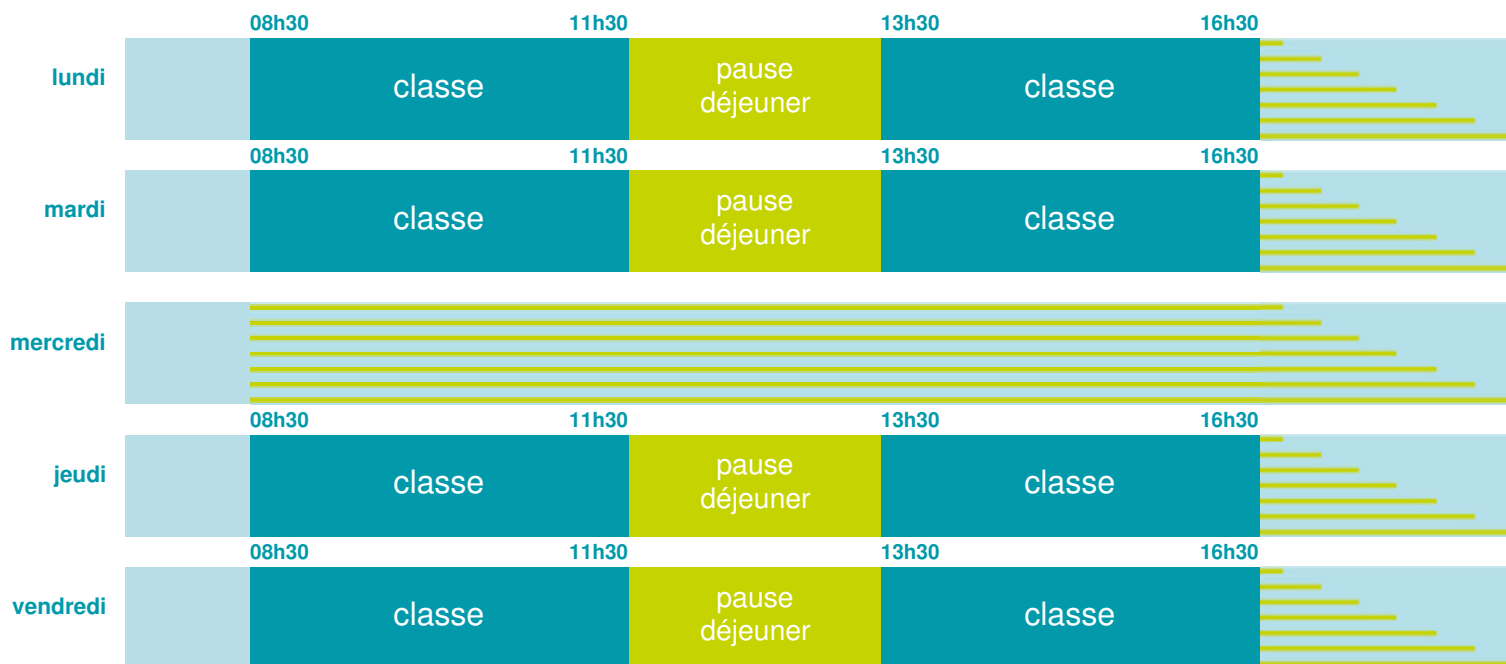

Ecole maternelle Georges Lapierre

École maternelle

Zone C

École publique

Code école : 0950587X

74 rue Champagne
95100 ARGENTEUIL
Tél. 0130257590

Cette école est située dans l'académie de Versailles

<http://www.ac-versailles.fr>

Horaires
année scolaire
2018-2019

Les horaires des activités périscolaires / extrascolaires organisées par la commune / l'intercommunalité vous seront communiqués par la mairie.

Plus d'informations sur
education.gouv.fr/rythmes-scolaires