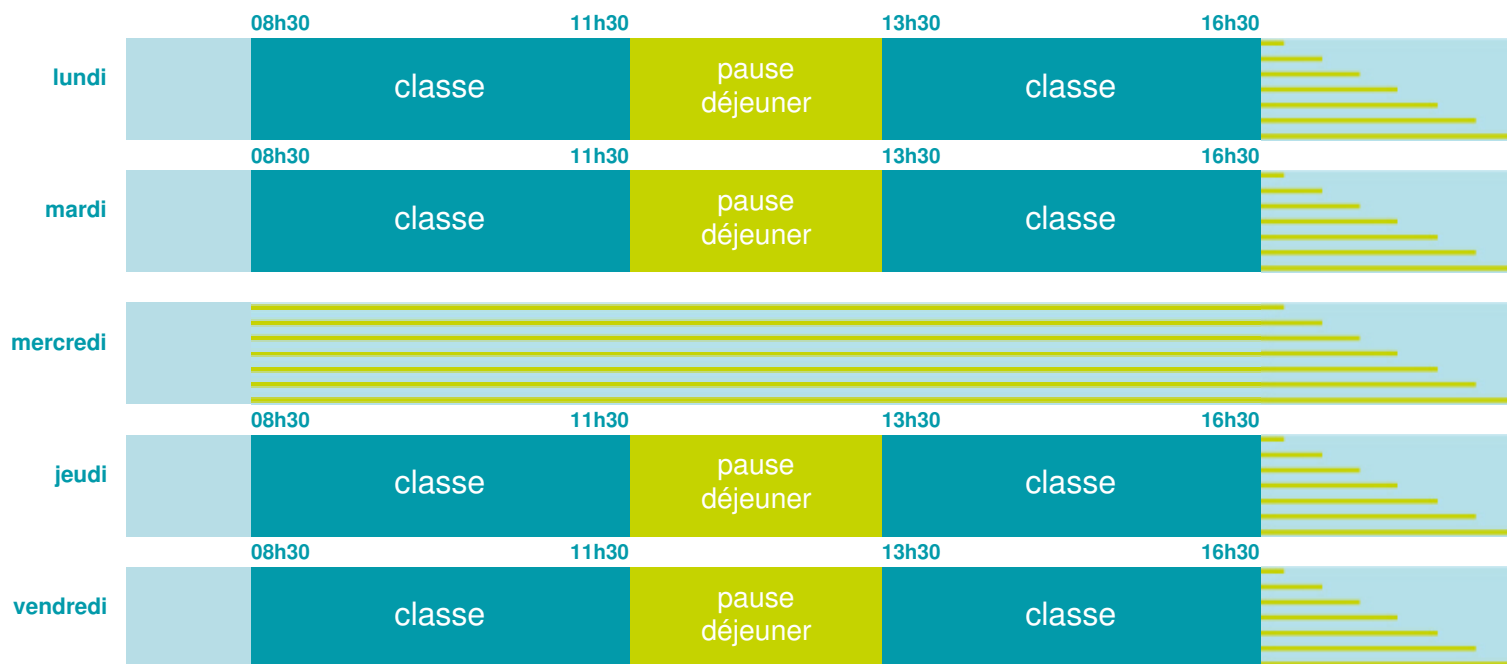

Ecole maternelle Irène Joliot-Curie

École maternelle

Zone C

École publique

Code école : 0950593D

12 rue de Maully
95100 ARGENTEUIL
Tél. 0139804599

Cette école est située dans l'académie
de Versailles

<http://www.ac-versailles.fr>

Horaires
année scolaire
2018-2019

Les horaires des activités périscolaires / extrascolaires organisées par la commune / l'intercommunalité vous seront communiqués par la mairie.

Plus d'informations sur
education.gouv.fr/rythmes-scolaires