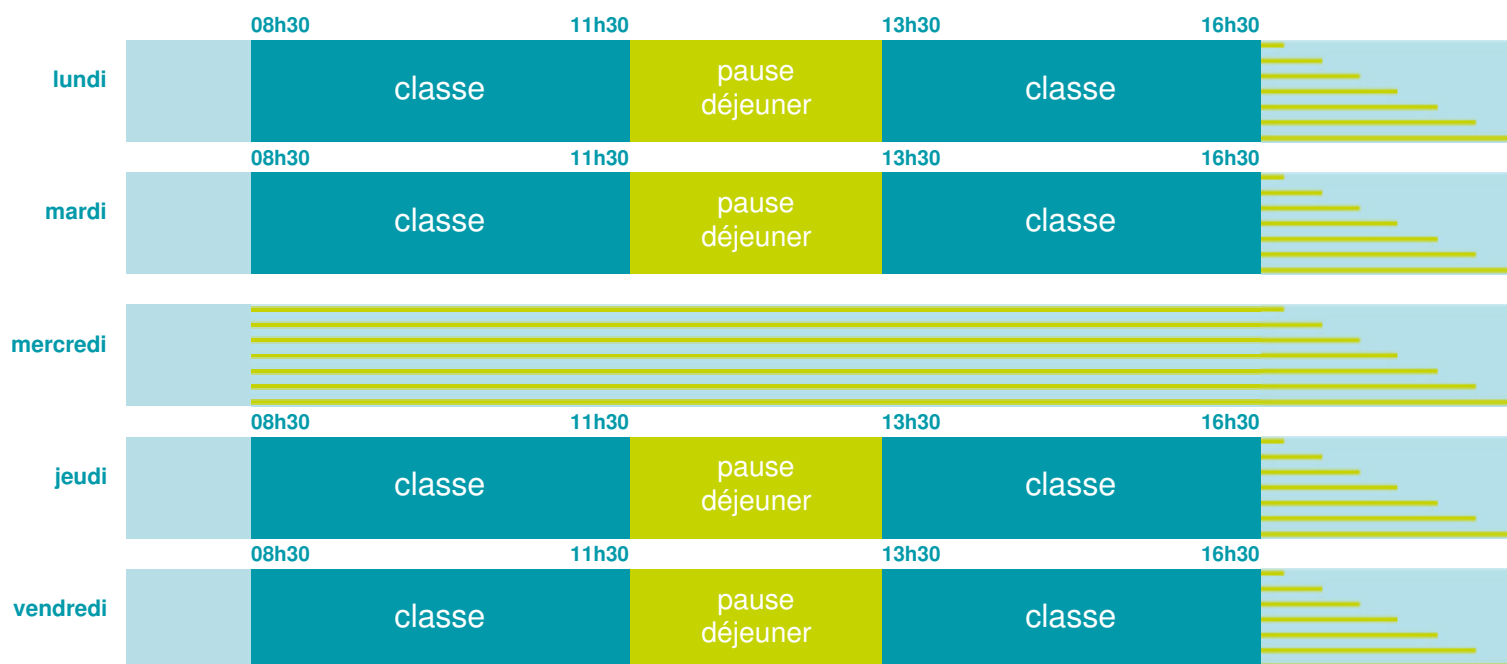

Ecole maternelle Pierre Brossolette

École maternelle

Zone C

École publique

Code école : 0950594E

23 rue Gambetta
95100 ARGENTEUIL
Tél. 0139808614

Cette école est située dans l'académie
de Versailles

<http://www.ac-versailles.fr>

Horaires
année scolaire
2019-2020

Les horaires des activités périscolaires / extrascolaires organisées par la commune / l'intercommunalité vous seront communiqués par la mairie.

Plus d'informations sur
education.gouv.fr/rythmes-scolaires