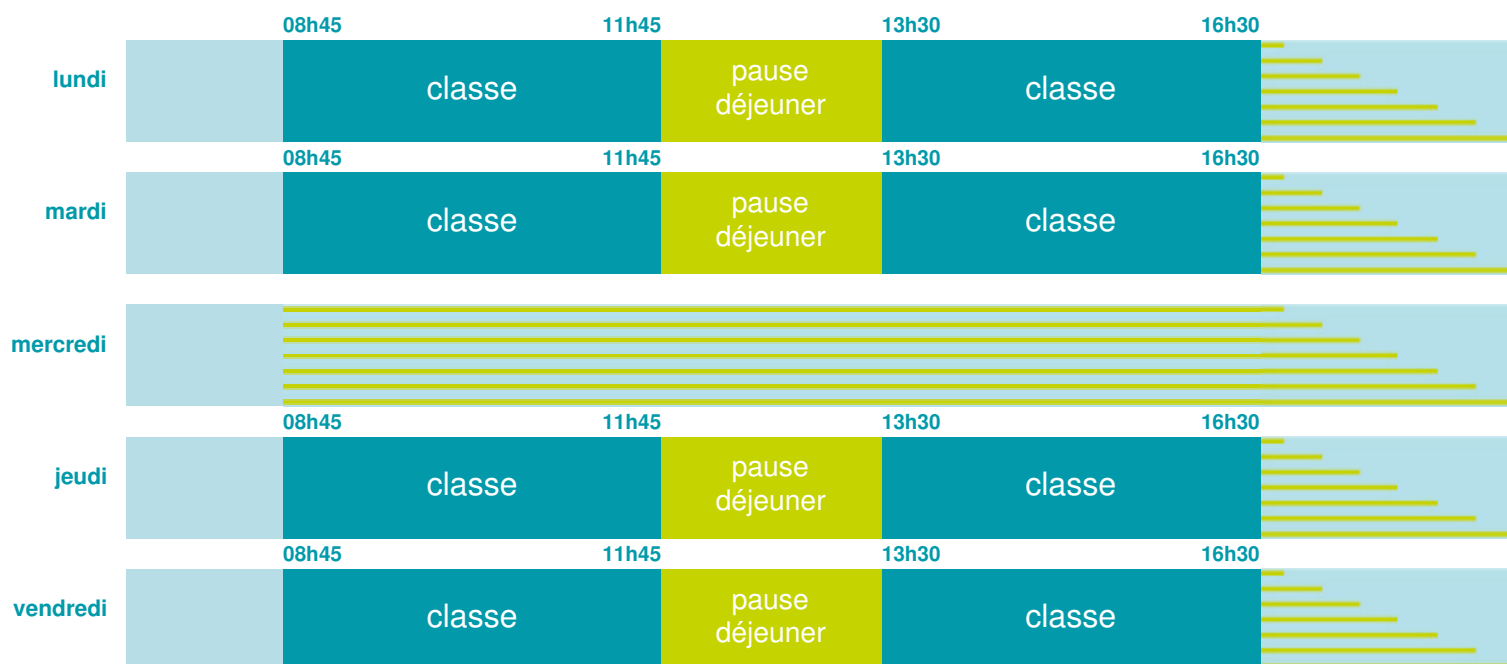

Ecole maternelle Paul Fort

École maternelle

Zone C

École publique

Code école : 0950637B

Rue Eugène Guignet
95260 BEAUMONT SUR OISE
Tél. 0134700824

Cette école est située dans l'académie
de Versailles

<http://www.ac-versailles.fr>

Horaires
année scolaire
2019-2020

Les horaires des activités périscolaires / extrascolaires organisées par la commune / l'intercommunalité vous seront communiqués par la mairie.

Plus d'informations sur
education.gouv.fr/rythmes-scolaires