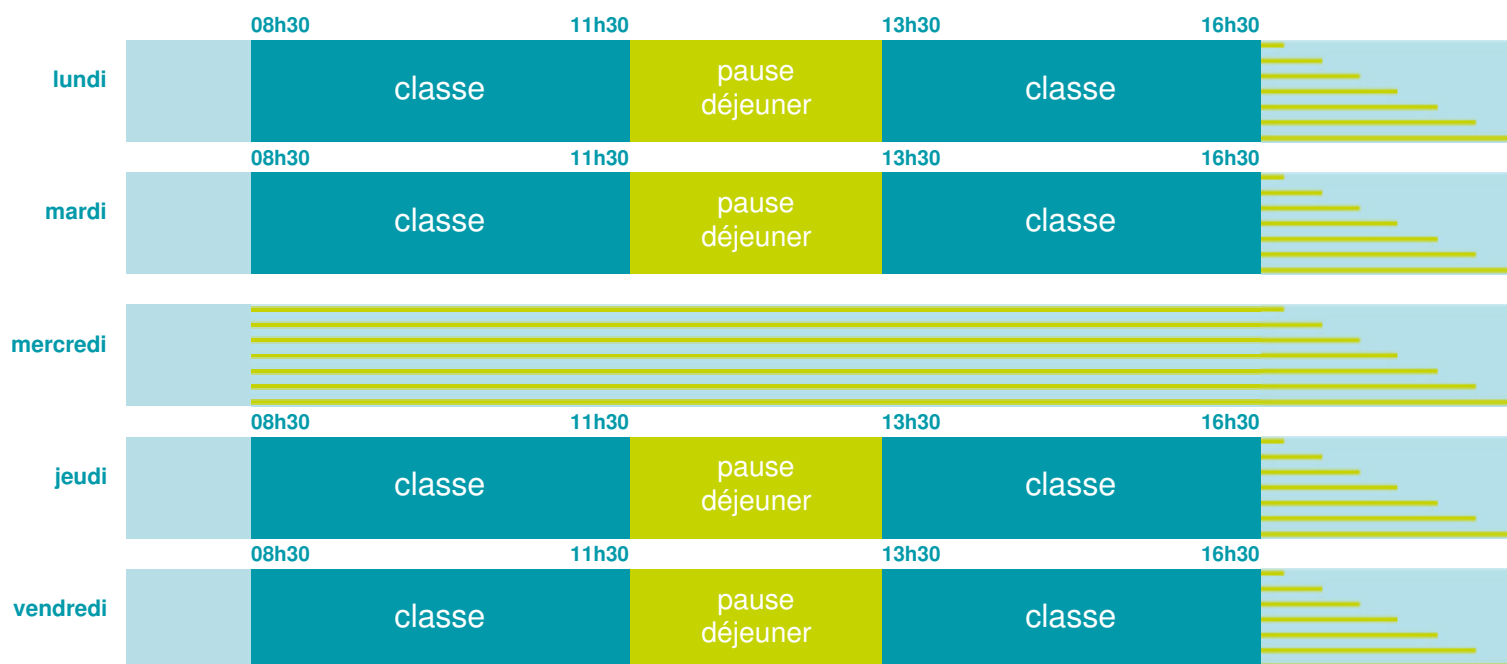

## École élémentaire

Zone C

École publique

Code école : 0950955X

2 rue Verte  
95340 BERNES SUR OISE  
Tél. 0134701946

Cette école est située dans l'académie  
de Versailles

<http://www.ac-versailles.fr>

**Horaires**  
année scolaire  
2018-2019