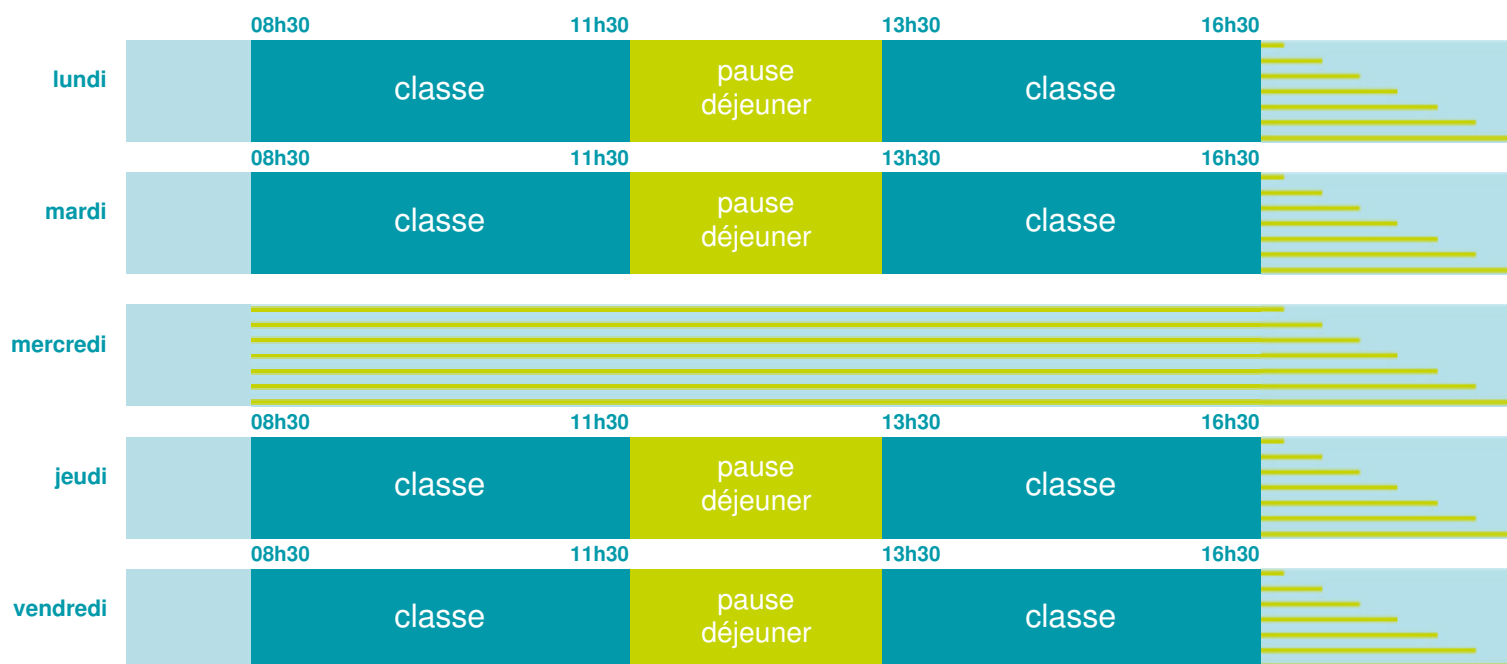

Ecole élémentaire Raymond Poincaré

École élémentaire

Zone C

École publique

Code école : 0951212B

1 rue Gabriel Péri
95170 DEUIL LA BARRE
Tél. 0139835118

Cette école est située dans l'académie
de Versailles

<http://www.ac-versailles.fr>

Horaires
année scolaire
2019-2020

Les horaires des activités périscolaires / extrascolaires organisées par la commune / l'intercommunalité vous seront communiqués par la mairie.

Plus d'informations sur
education.gouv.fr/rythmes-scolaires