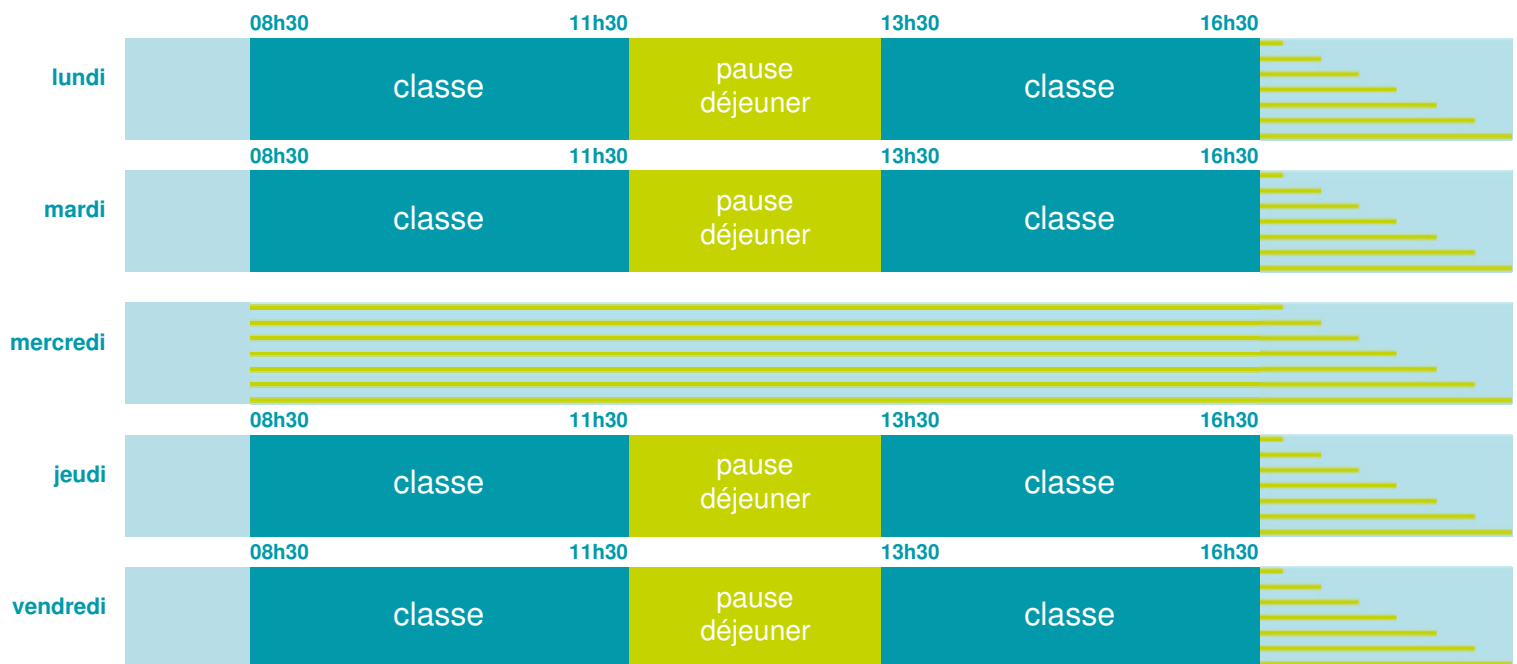

Ecole maternelle Le Hazay

École maternelle

Zone C

École publique

Code école : 0951695B

71 avenue de l'Orangerie

95800 CERGY

Tél. 0134320203

Cette école est située dans l'académie de Versailles

<http://www.ac-versailles.fr>

Horaires
année scolaire
2019-2020

Les horaires des activités périscolaires / extrascolaires organisées par la commune / l'intercommunalité vous seront communiqués par la mairie.