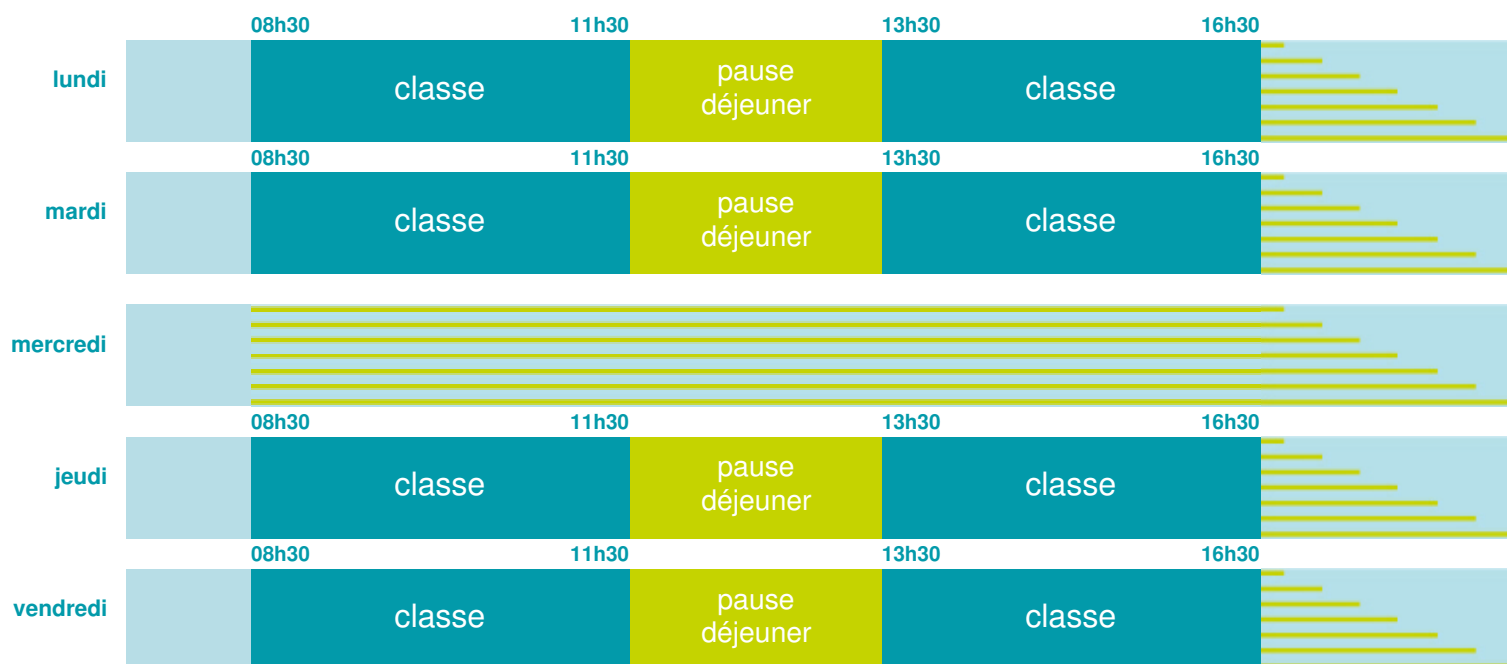

Ecole maternelle Le Point du Jour

École maternelle

Zone C

École publique

Code école : 0951739Z

Passage de l'Eveil

95800 CERGY

Tél.

Cette école est située dans l'académie de Versailles

<http://www.ac-versailles.fr>

Horaires
année scolaire
2019-2020

Les horaires des activités périscolaires / extrascolaires organisées par la commune / l'intercommunalité vous seront communiqués par la mairie.