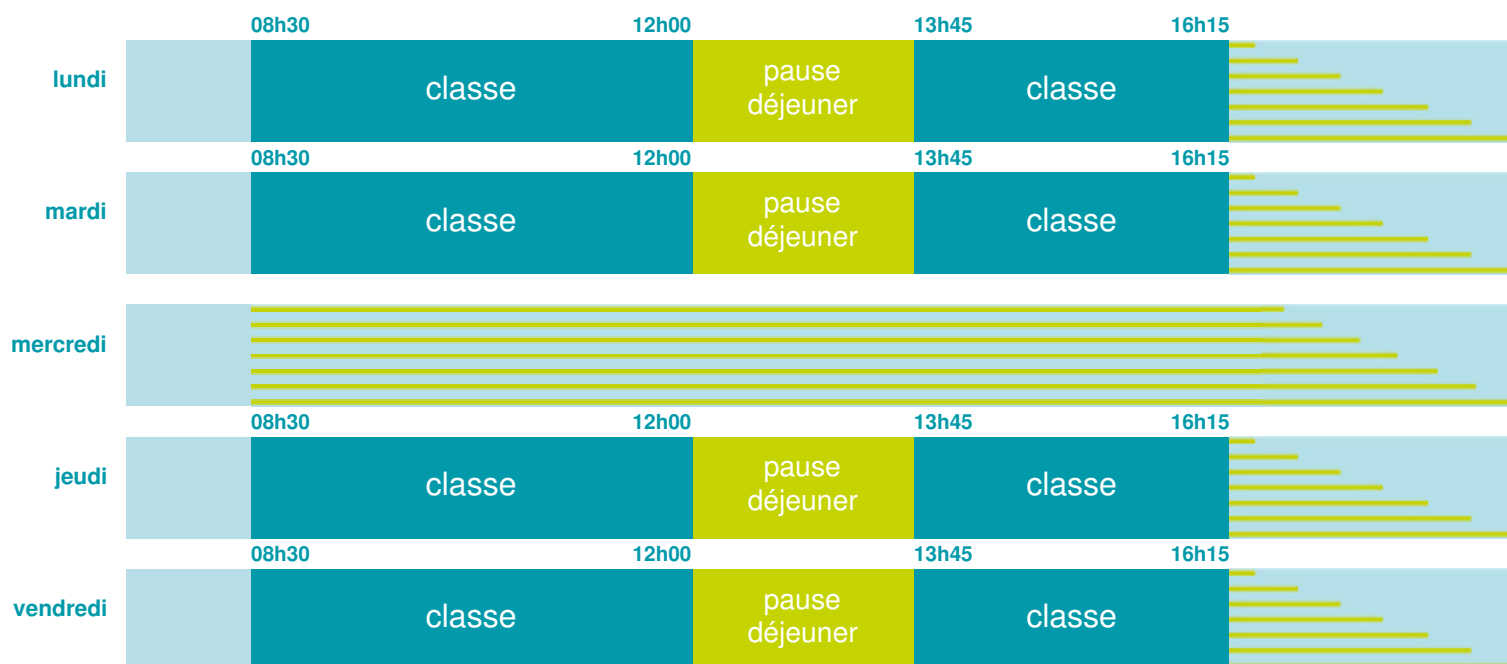

Ecole primaire La Fontaine Bleue

École maternelle et élémentaire

Zone C

École publique

Code école : 0951784Y

9 rue du Murget
95260 BEAUMONT SUR OISE
Tél. 0139377409

Cette école est située dans l'académie
de Versailles

<http://www.ac-versailles.fr>

Horaires
année scolaire
2019-2020

Les horaires des activités périscolaires / extrascolaires organisées par la commune / l'intercommunalité vous seront communiqués par la mairie.