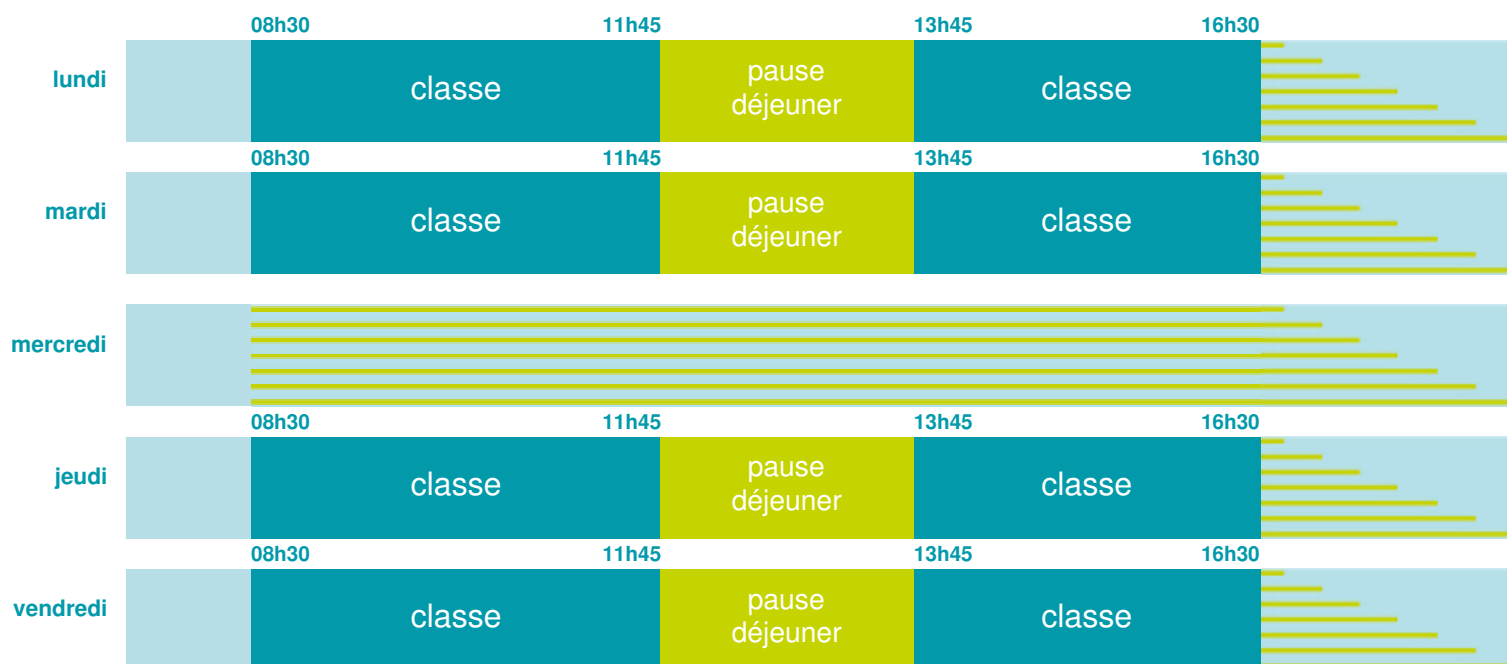

Ecole primaire Antoine de Saint-Exupéry

École maternelle et élémentaire

Zone C

École publique

Code école : 0952124T

8 rue Antoine de Saint-Exupéry
95240 CORMEILLES EN PARISIS
Tél. 0130104816

Cette école est située dans l'académie
de Versailles

<http://www.ac-versailles.fr>

Horaires
année scolaire
2019-2020

Les horaires des activités périscolaires / extrascolaires organisées par la commune / l'intercommunalité vous seront communiqués par la mairie.