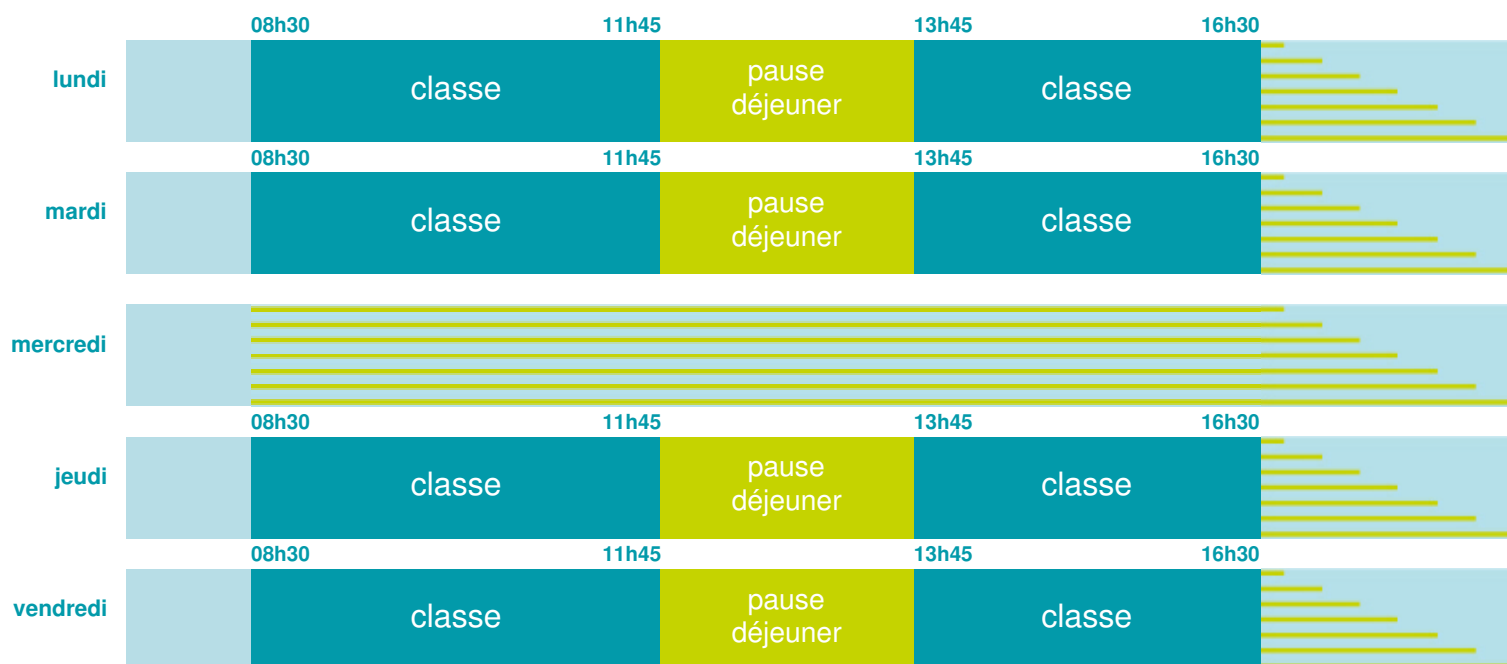

Ecole primaire Jules Verne

École maternelle et élémentaire

Zone C

École publique

Code école : 0952221Y

33 r JULES VERNE
95240 CORMEILLES EN PARISIS
Tél. 0139649142

Cette école est située dans l'académie
de Versailles

<http://www.ac-versailles.fr>

Horaires
année scolaire
2019-2020

Les horaires des activités périscolaires / extrascolaires organisées par la commune / l'intercommunalité vous seront communiqués par la mairie.