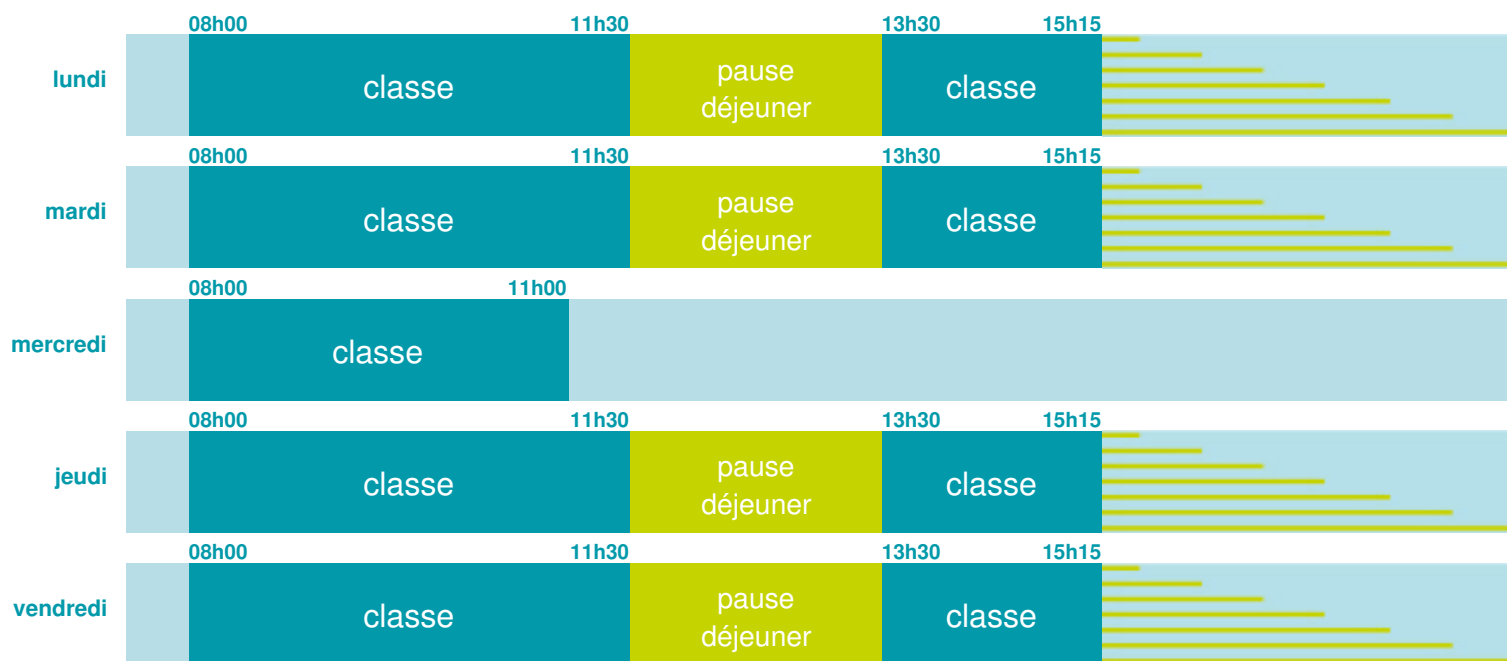

Ecole primaire Victor Valier

École maternelle et élémentaire

École publique
Code école : 9710559F

Cette école est située dans l'académie
de Guadeloupe
<http://www.ac-guadeloupe.fr>

GRANDS FONDS
97180 STE ANNE
Tél. 0590857104

Horaires
année scolaire
2018-2019

Les horaires des activités périscolaires / extrascolaires organisées par la commune / l'intercommunalité vous seront communiqués par la mairie.

Plus d'informations sur
education.gouv.fr/rythmes-scolaires