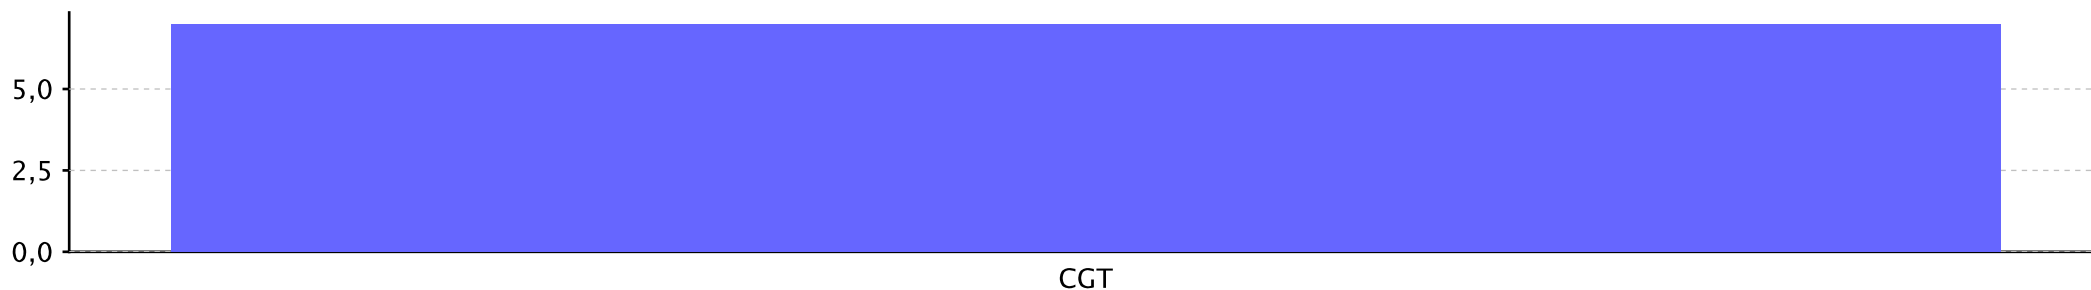

ministère
éducation
nationale
jeunesse
vie associative

MINISTÈRE
DE L'ENSEIGNEMENT SUPÉRIEUR
ET DE LA RECHERCHE

Résultats

CAPA des ATEE de l'académie de Bordeaux

Nombre d'électeurs :	478	Nombre de suffrages :	89
Nombre de sièges :	7	Nombre de votes blancs :	6
Taux de participation (89 / 478) :	18.62 %	Nombre de suffrages valablement	83
Quotient (83 / 7) :	11.9	Nombre de suffrages invalides :	0

Organisation Syndicale candidate	Nombre de candidats	Nombre de suffrages valablement exprimés	Siège attribué			
			selon le quotient (à l'étape 2) (a) (*)	selon la plus forte moyenne (b)(**)	suite au tirage au sort éventuel (c)	Total (a+b+c)
Force Ouvrière	2	7	0	0	0	0
CGT	14	76	6	1	0	7

Attribution des sièges (élection 2011)

(*) : l'attribution des sièges à la plus forte moyenne s'effectue après la première répartition des sièges au quotient.

(**) : le nombre total de candidat est intégré dans la répartition des sièges à la plus forte moyenne préalablement à la mise en oeuvre de l'attribution du siège par tirage au sort en cas d'égalité des voix.