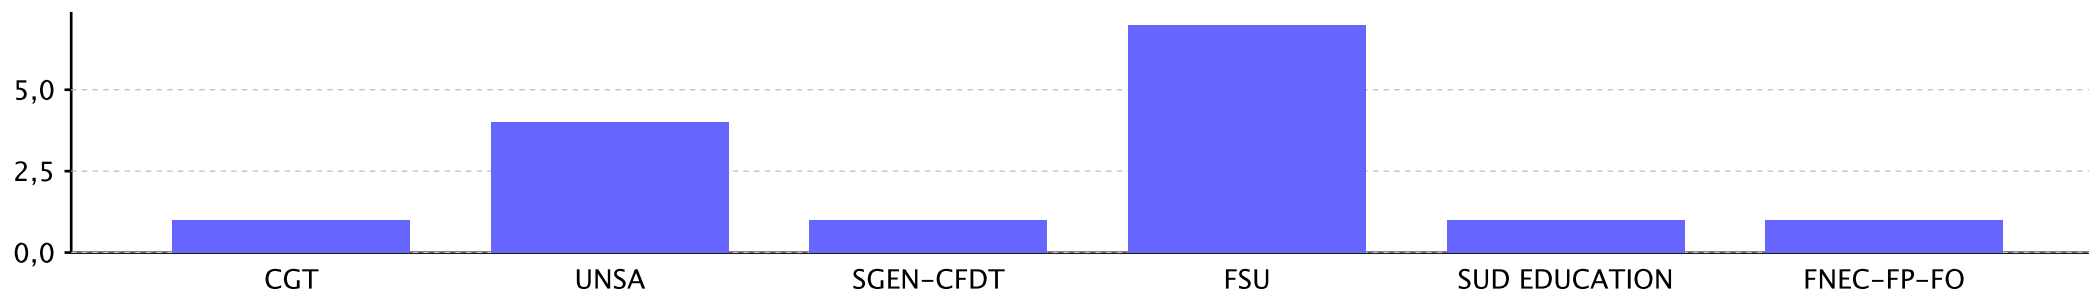

ministère
éducation
nationale
jeunesse
vie associative

MINISTÈRE
DE L'ENSEIGNEMENT SUPÉRIEUR
ET DE LA RECHERCHE

Résultats

Comité technique ministériel

Nombre d'électeurs :	957034	Nombre de suffrages :	368858
Nombre de sièges :	15	Nombre de votes blancs :	19519
Taux de participation (368858 / 957034) :	38.54 %	Nombre de suffrages valablement	349339
Quotient (349339 / 15) :	23289.3	Nombre de suffrages invalides :	0

Organisation Syndicale candidate	Nombre de candidats	Nombre de suffrages valablement exprimés	Siège attribué			
			selon le quotient (à l'étape 2) (a) (*)	selon la plus forte moyenne (b)(**)	suite au tirage au sort éventuel (c)	Total (a+b+c)
CGT	30	22598	0	1	0	1
ASAMEN	20	554	0	0	0	0
@venir.écoles CFE-CGC FP	30	1717	0	0	0	0
STC	30	1019	0	0	0	0
UNSA	30	72397	3	1	0	4
SGEN-CFDT	30	34907	1	0	0	1
UDAS	30	879	0	0	0	0
FSU	30	141914	6	1	0	7
SUD EDUCATION	30	20241	0	1	0	1
CSEN-FGAF-FAEN SCENRAC-CFTC	30	16485	0	0	0	0
SNCA-Eil	30	1383	0	0	0	0
FNEC-FP-FO	30	35245	1	0	0	1

Attribution des sièges (élection 2011)

(*) : l'attribution des sièges à la plus forte moyenne s'effectue après la première répartition des sièges au quotient.

(**) : le nombre total de candidat est intégré dans la répartition des sièges à la plus forte moyenne préalablement à la mise en oeuvre de l'attribution du siège par tirage au sort en cas d'égalité des voix.